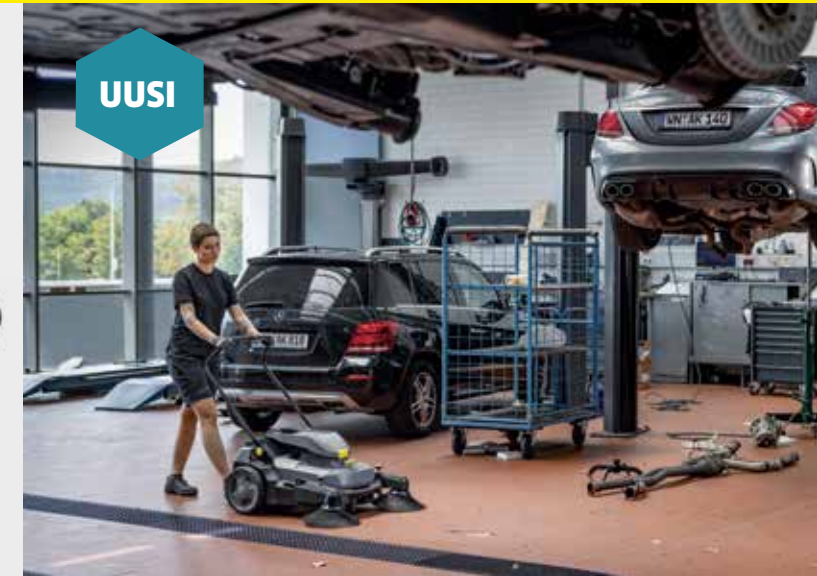

Akkukäyttöinen lakaisukone

Moottorilla varustettu kone kulkee kevyesti
KM 70/30 C Bp kahdella sivuharjalla - 1.517-231.0

Akkukäyttöisen lakaisukoneen harjat ja imumoottori toimivat 36 V -akulla. Tehokkaan laakasuo datin ansiosta lakaisin sopii erityisen hyvin myös sisätilojen lakaisemiseen.

- Työntökahva helposti säädettävissä kolmeen eri asentoon
- Tehokas laakasuo datin
- Ei sisällä akkua tai laturia

Kampanjahinta

1 349 € alv 0 %

1 660,36 € (sis. alv 24 %)

Suositteluu akku ja laturi:

Akku 36 V 7,5 Ah ja Pikalaturi 36 V (sivu 11)

UUSI