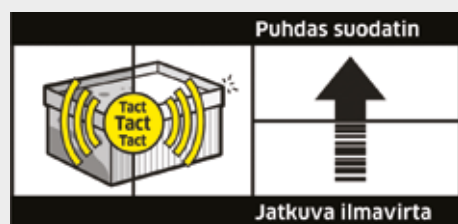

Mikä on automaattinen suodattimen puhdistustoiminto Tact?

Tact eli Triggered Aircraft Cleaning Technology takaa jatkuvan, korkean imutehon. Imurin anturit tunnistavat milloin suodatin on puhdistettava ja kääntävät ilmavirran hetkeksi päinvastaiseen suuntaan. Suodattimen läpi kulkiessaan ilma puhdistaa suodattimen, ja käyttäjä voi jatkaa työntekoa ilman keskeytyksiä tai imutehon heikkenemistä. Automaattisesti puhdistuvat suodattimet tarjoavat **korkean imutehon** ja **keskeyttömän työskentelyn** myös imuroitaessa suuria määriä hienojakoista pölyä.

HENGITÄTKÖ VAARALLISTA PÖLYÄ?

Mitä on rakennuspöly?

Rakennuspöly on yleisluontoinen termi, jolla tarkoitetaan rakennusalan töissä tyypillisesti syntyviä pölytyyppejä, kun eri materiaaleja leikataan, hiotaan tai käsitellään muilla tavoin. Erityisesti kvartsipöly on vaarallista, vaikka sitä leijuisi ilmassa vain pieni määrä. Keuhkojamme ei ole tehty kestämään hienoa pölyä, puhumattakaan suurista määristä sitä. Ja juuri nuo suuret määrät voivat olla erittäin vaarallisia – ne ovat syy siihen, miksi krooniset keuhkosairaudet ovat yksi yleisimmistä kirjatuista terveysongelmista.

Mitä eroa on luokilla L, M ja H?

Pölyt jaotellaan kolmeen luokkaan sen mukaan, kuinka vaarallisia ne ovat. Kärcheriltä löytyy sopivia imureita jokaiseen pölyluokkaan. Älä käytä keuhkojasi suodattimena.

Työsuojeluviranomaisen valvontakriteerit kvartsi-pölyn torjunnan suhteen muuttuivat 30.1.2024. Skannaa QR-koodi ja lue lisää kotisivuiltamme:

TUNNISTA PÖLYLUOKKA

Imuroi turvallisesti ja valitse märkä-kuivaimuri pölyluokan mukaan:

PÖLYLUOKKA	MAX. LÄPÄISEVYYSASTE	SOVELTUU	KÄYTTÖKOHDTE
L	≤ 1,0%	Pöly MAC-arvot > 1 mg/m³	- Normaali karkea lika - Esim. kalkki- ja kipsipölyt - Huonepöly
M	< 0,1%	Pöly MAC-arvot ≥ 0,1 mg/m³ Puupöly max. 1200 W/50 l	- Kovapuupölyt (pyökki, tammi) - Maali- ja lakkapöly - Tavanomaiset muovipölyt
H	< 0,005%	Pöly MAC-arvot < 0,1 mg/m³ Karsinogeeninen pöly (§35 GESToffV) Patogeeninen pöly	- Kvartsipöly - Home, bakteerit ja itiöt - Karsinogeeninen pöly (lyijy, hiili, koboltti, nikkeli, kupari, kadmium jne.)
Asbestiluokitus	< 0,005%	Asbestipitoinen pöly	Asbestipitoinen pöly
Räjähdysherkkä ympäristö (ATEX Zone 22)	Pölyluokka L, M tai H (lisävaatimukset)	Pöly Zone 22, räjähdysaltis pöly	- Paperipöly - Jauhöpöly - Metallipöly, esim. alumiini