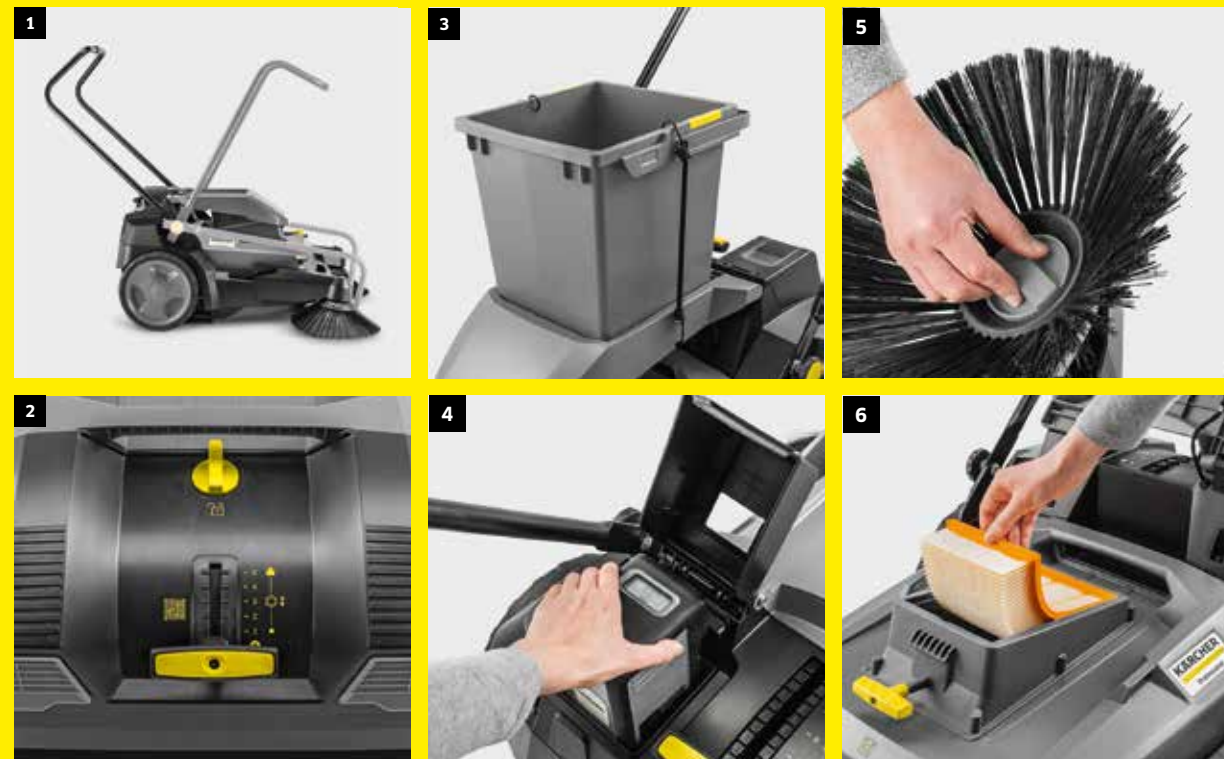

1. Säädettävä työntöaisa

- Säädettävä työntöaisa parantaa työergonomiaa
- Se on käännettävissä myös tilaa säästävään säilytys-asentoon

2. Harjapaineen pikasäätö ja parkkiasento

- Harjapaineen pikasäätö mahdollistaa tasaisen lakaisutuloksen erilaisilla pinnoilla
- Parkkiasennossa harja nousee ylös ja lakaisukoneen siirtely helpottuu

3. Kätevä säilytyspaikka

- Tarvikkeet voidaan kuljettaa helposti mukana

4. Moottorikäyttöinen malli: 36 V Kärcher Battery Power+ -sarjan akku ja laturi

- Se mahdollistaa samojen akkujen ja pikalatureiden hyödyntämisen siivouslaitteissa ja puutarhakoneissa
- Kaikki sarjan 36V-akut ja -pikalaturit ovat keskenään yhteensopivia

5. Säädettävät sivuharjat

- Sivuharjan vaihto onnistuu näppärästi ilman työkaluja
- Säädettävät sivuharjat auttavat puhdistamaan seinän vierustoilta ja katukivien reunoilta

6. KM 70/30 C: laakasuodatin

- Tehokas pölynsuodatus kuuluu moottorikäyttöisen mallin vakiovarustukseen
- Suodattimessa on myös puhdistuskaavin, joka mahdollistaa tasaisen suorituskyvyn pölyisissä olosuhteissa